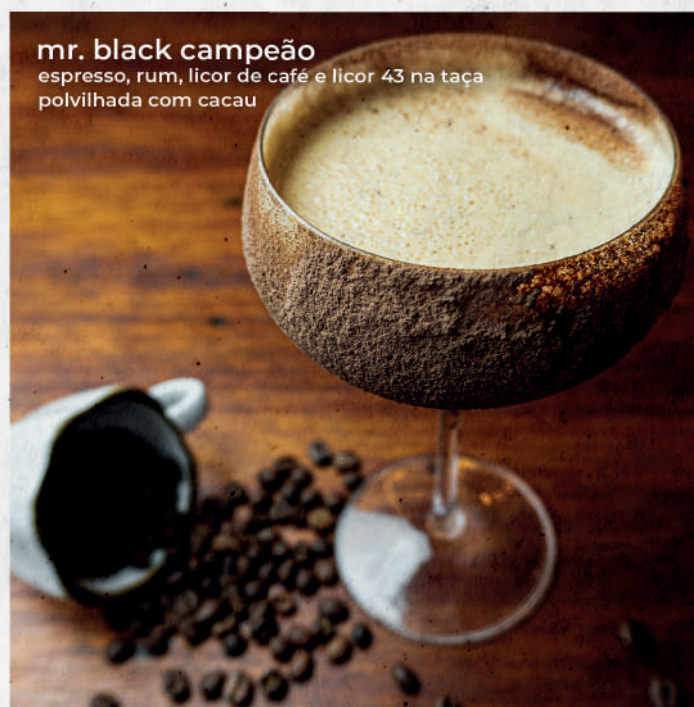

incremento seu café

troque por leite vegetal	8,00
adicione chantilly	6,00

a vida é curta DEMAIS PRA TOMAR UM CAFÉ ruim

drinks de café | alcóolicos

espresso gin tônica espresso, gin taquary, tônica e gelo	29,90
espresso martini espresso, vodka, licor de café, melão de cana e gelo	31,90
mineirinho cachaça, espresso, melão de cana, chantilly e gelo	29,90
irish coffee café filtrado frutado, mel, whisky e creme de leite	31,90
florin espresso, vodka, suco de laranja, suco de limão siciliano com gengibre e mel	29,90
nil 43 espresso, licor 43 e gelo - 70ml	29,90
mr. black campeão espresso, rum, licor de café e licor 43 na taça polvilhada com cacau	34,90

florin
espresso, suco de laranja, suco de limão siciliano com gengibre e mel.

mr. black campeão
espresso, rum, licor de café e licor 43 na taça polvilhada com cacau

mineirinho
cachaça, espresso, melão de cana, chantilly e gelo